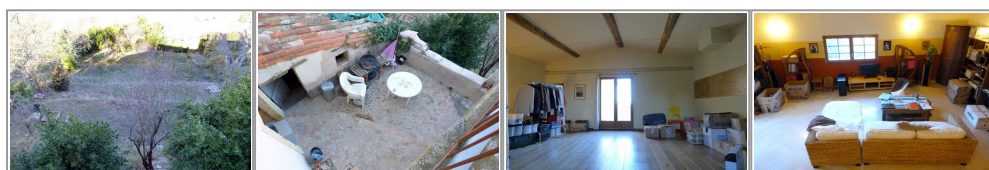

VUE IMPRENABLE à CASTELNAU DE GUERS, Aux portes de PEZENAS, maison en pierre de caractère composée de 3 corps de batiments avec jardin clos et arboré de 1000 m². La maison propose 3 belles pièces de vie, 2 grandes chambres, 1 salle de bain. Toitures Neuves., chauffage au sol par pompe à chaleur. Une remise peut permettre une extension ou la création d'un petit logement indépendant. Le terrain n'est pas constructible mais peut recevoir une piscine et ne supporte aucun vis à vis. TRES FORT POTENTIEL à exploiter!! La rénovation actuelle est de qualité, la maison attend vos bonnes idées!! IDEAL AMOUREUX DE L'ATYPIQUE. Honoraires charge vendeur. Contact : Agence EYE IMMO au 04.67.37.23.96 ou 06 22 21 46 04 - Plus d'informations sur www.eye-immo.com (réf. 34413874).